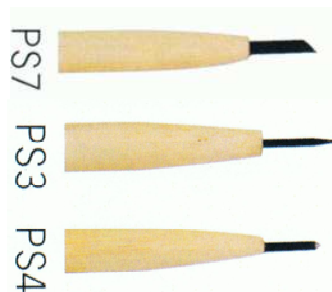

19x16cm € 16,00

29x16 cm € 19,00

19x19 cm € 19,00
pestellino € 3,00

PUNTE SECCHÉ (per incidere) € 9,00

SOSTEGNI DA TAVOLO PORTA ICONE

in legno massiccio di tiglio verniciato

€ 19,00 **Piccolo** max tavola cm 18x24