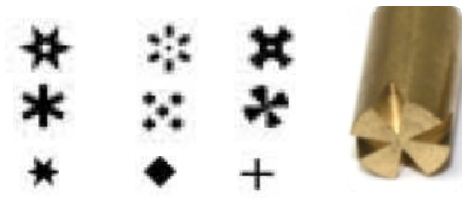

dimensioni cm 28x38x4,5 con divisori all'interno

Cm 34 x 25 € 50,00

LEGGIO APRIBILE (con contenitore)

PUNZONATORI FORME VARIE (inseribili nel mandrino dei punzoni a 6 punte tonde)

€ 23,00 SERIE A Ø 9

€ 23,00 SERIE B Ø 9

€ 23,00 SERIE C Ø 5

€ 25,00 1 PUNZONE DECORATIVO

€ 25,00 2 PUNZONE DECORATIVO

€ 25,00 3 PUNZONE DECORATIVO

€ 25,00 4 PUNZONE DECORATIVO

PUNZONATORE A DOPPIA PUNTA

(Ø 4 mm e Ø 5 mm) € 25,00

PUNZONATORE A DOPPIA PUNTA