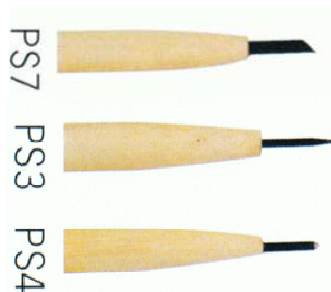

19x 16cm € 16,00

29x16 cm € 19,00

19x19 cm € 19,00

pestellino € 3,00

PUNTE SECCHÉ (per incidere) € 9,00

SOSTEGNI DA TAVOLO PORTA ICONE

in legno massiccio di tiglio verniciato

€ 19,00 **Piccolo** max tavola cm 18x24