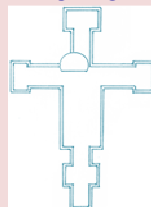

ALCUNI MODELLI DI CROCI

SU ODINAZIONE SI ESEGUONO TUTTE LE FORME E MISURE

S. Damiano

Originale h 212 cm liscio con borchie

ALTEZZA

LISCIA

CON CULLA E AUREOLA

**GESSATURA
VERNICIATURA
LEVIGATURA
(PRONTE PER
DIPINGERE)**

Giunta

Pisano di Pisa

Originale h 184 cm

Giunta Pisano di Santa Maria Degli Angeli

LISCIA

**CON CULLA
E AUREOLA**

CON CLIPEO

| | | | |
|---------------------|---------|----------|---------------------|
| 25 CM | € 25,00 | | + € 22,00 |
| 43 CM | € 30,00 | | + € 30,00 |
| 65 CM | € 70,00 | | + € 65,00 |
| 65 CM | | € 97,00 | + € 97,00 |
| 71 CM culla aureola | | | € 120,00 + € 120,00 |
| 100 CM | | € 165,00 | + € 165,00 |

LISCIA

**CON CULLA
E AUREOLA**

CON CLIPEO

| | | | |
|-----------------------|----------|----------|------------|
| 58 CM | € 40,00 | | + € 40,00 |
| 58 CM con aureola | € 55,00 | € 60,00 | + € 60,00 |
| 70 CM | € 75,00 | | + € 70,00 |
| 72 CM liscia aureola | | € 80,00 | + € 78,00 |
| 90 CM culla aureola | | € 145,00 | + € 150,00 |
| 90 CM liscia aureola | | € 95,00 | + € 95,00 |
| 100 CM culla aureola | | € 165,00 | + € 165,00 |
| 100 CM liscia aureola | € 105,00 | € 115,00 | + € 100,00 |