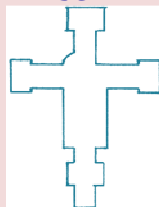

ALCUNI MODELLI DI CROCI

SU ODINAZIONE SI ESEGUONO TUTTE LE FORME E MISURE

S. Damiano

Originale h 212 cm liscio con borchie

ALTEZZA

LISCIA

CON CULLA E AUREOLA

**GESSATURA
VERNICIATURA
LEVIGATURA
(PRONTE PER
DIPINGERE)**

Giunta

Pisano di Pisa

Originale h 184 cm

Giunta Pisano di Santa Maria Degli Angeli

LISCIA

**CON CULLA
E AUREOLA**

CON CLIPEO

| | | | |
|---------------------|---------|----------|---------------------|
| 25 CM | € 25,00 | | + € 22,00 |
| 43 CM | € 30,00 | | + € 30,00 |
| 65 CM | € 70,00 | | + € 65,00 |
| 65 CM | | € 97,00 | + € 97,00 |
| 71 CM culla aureola | | | € 120,00 + € 120,00 |
| 100 CM | | € 165,00 | + € 165,00 |

LISCIA

**CON CULLA
E AUREOLA**

CON CLIPEO

| | | | |
|-----------------------|----------|----------|------------|
| 58 CM | € 40,00 | | + € 40,00 |
| 58 CM con aureola | € 55,00 | € 60,00 | + € 60,00 |
| 70 CM | € 75,00 | | + € 70,00 |
| 72 CM liscia aureola | | € 80,00 | + € 78,00 |
| 90 CM culla aureola | | € 145,00 | + € 150,00 |
| 90 CM liscia aureola | | € 95,00 | + € 95,00 |
| 100 CM culla aureola | | € 165,00 | + € 165,00 |
| 100 CM liscia aureola | € 105,00 | € 115,00 | + € 100,00 |