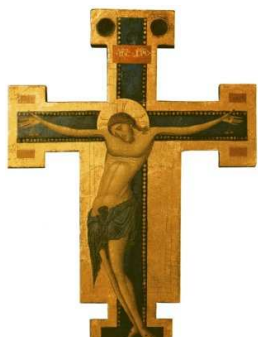

ALCUNI MODELLI DI CROCI

SU ODINAZIONE SI ESEGUONO TUTTE LE FORME E MISURE

S. Damiano

Originale h 212 cm liscio con borchie

ALTEZZA

LISCIA

CON CULLA E AUREOLA

**GESSATURA
VERNICIATURA
LEVIGATURA
(PRONTE PER
DIPINGERE)**

Cimabue

Originale h 336 cm

Croce Russa

Croce di Berlinghiero

Originale h 176 cm
Croce Blu A Stile

| | LISCIA | CON CULLA E AUREOLA | CON CLIPEO |
|--------------------|----------|---------------------|-------------------|
| 39 CM; 43CM clipeo | € 40,00 | | € 45,00 + € 45,00 |
| 50 CM | € 55,00 | | + € 60,00 |
| 50 CM | | 80,00 | + € 80,00 |
| 60 CM | € 70,00 | | + € 70,00 |
| 70 CM | | € 110,00 | + € 110,00 |
| 100 CM | | € 170,00 | + € 170,00 |
| | LISCIA | CON CULLA E AUREOLA | CON VARIAZIONE |
| 56 CM | | | € 85,00 + € 85,00 |
| 67 CM | € 75,00 | € 90,00 | + € 90,00 |
| 100 CM | € 100,00 | € 140,00 | + € 140,00 |
| | LISCIA | CON CULLA E AUREOLA | |
| 60 CM | € 70,00 | | + € 65,00 |
| 60 CM | | € 90,00 | + € 90,00 |
| 80 CM con aureola | € 95,00 | | + € 90,00 |
| 80 CM | | € 120,00 | + € 120,00 |
| 120 CM con aureola | € 130,00 | | + € 125,00 |
| | LISCIA | CON CULLA E AUREOLA | |
| 45 CM | € 35,00 | | + € 30,00 |
| 60 CM | € 70,00 | | + € 65,00 |
| 80 CM | € 85,00 | | + € 80,00 |
| 80 CM | | € 120,00 | + € 120,00 |

Croce Blu

Originale h 109,5 cm

| | LISCIA | CON CULLA E AUREOLA | |
|-----------------|----------|------------------------|------------|
| 58 CM | | | + € 110,00 |
| 70 CM | | | + € 130,00 |
| 87 CM | | | + € 170,00 |
| 130 CM sp mm 40 | | | + € 250,00 |
| 58 CM | | | + € 75,00 |
| 87 CM | € 100,00 | | + € 95,00 |
| 130 CM | € 160,00 | | + € 160,00 |