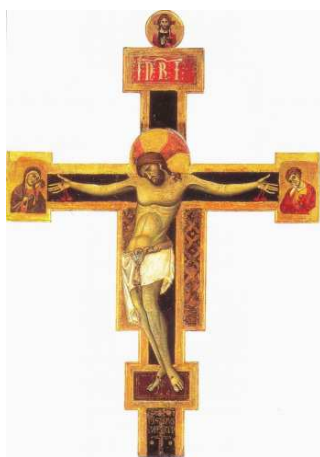

Giunta

Pisano di Pisa

Originale h 184 cm