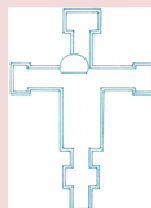

ALCUNI MODELLI DI CROCI

SU ODINAZIONE SI ESEGUONO TUTTE LE FORME E MISURE

S. Damiano

Originale h 212 cm liscio con borchie

ALTEZZA

LISCIA

CON CULLA E AUREOLA

**GESSATURA
VERNICIATURA
LEVIGATURA
(PRONTE PER
DIPINGERE)**

Giunta

Pisano di Pisa

Originale h 184 cm

Giunta Pisano di Santa Maria Degli Angeli

LISCIA

**CON CULLA
E AUREOLA**

CON CLIPEO

| | | | |
|---------------------|---------|----------|---------------------|
| 25 CM | € 25,00 | | + € 22,00 |
| 43 CM | € 30,00 | | + € 30,00 |
| 65 CM | € 70,00 | | + € 65,00 |
| 65 CM | | € 97,00 | + € 97,00 |
| 71 CM culla aureola | | | € 120,00 + € 120,00 |
| 100 CM | | € 165,00 | + € 165,00 |

LISCIA

**CON CULLA
E AUREOLA**

CON CLIPEO

| | | | |
|-----------------------|----------|----------|------------|
| 58 CM | € 40,00 | | + € 40,00 |
| 58 CM con aureola | € 55,00 | € 60,00 | + € 60,00 |
| 70 CM | € 75,00 | | + € 70,00 |
| 72 CM liscia aureola | | € 80,00 | + € 78,00 |
| 90 CM culla aureola | | € 145,00 | + € 150,00 |
| 90 CM liscia aureola | | € 95,00 | + € 95,00 |
| 100 CM culla aureola | | € 165,00 | + € 165,00 |
| 100 CM liscia aureola | € 105,00 | € 115,00 | + € 100,00 |