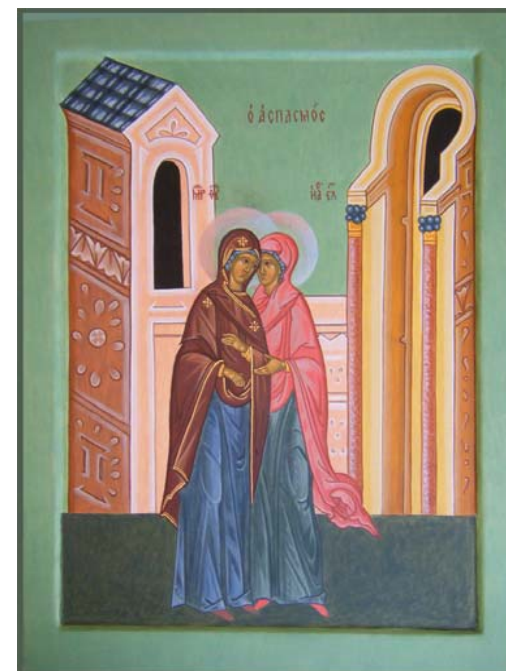

CURS D'ICONOGRAFIA

La Visitació, icona escrita per la Carme

DEL 22 AL 31 DE JULIOL
2011

Arenys de Mar