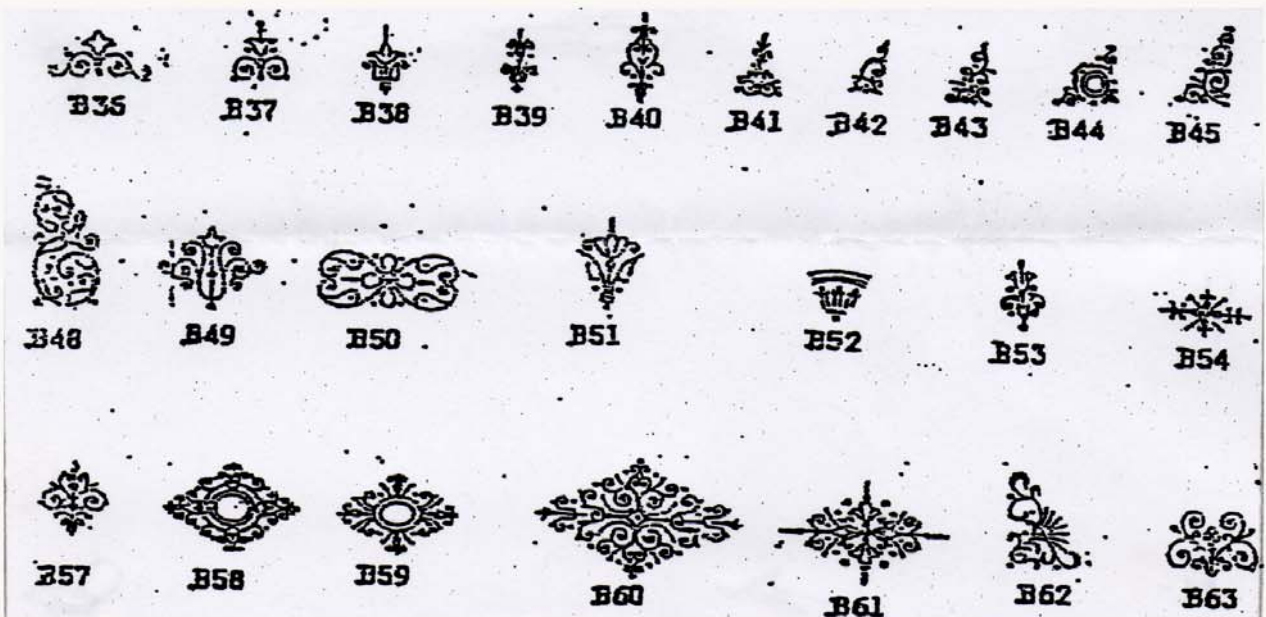

PUNZONI DI OTTONE INCISI SINGOLARM.
DA USARE A PRESSIONE O A CALDO

TIMBRI DI GOMMA E METALLO - PUNZONI PER INDUSTRIE E CALZATURIFICI - CARATTERI IN RILIEVO
DI BRONZO - STAMPI PER DORATURA SU PELLE E LEGNO - INCISIONI PER RILIEVOGRAFIA E PER
IMPRESSIONI A SECCO SU CARTA - TARGHE IN GENERE E APPLICAZIONI VARIE PER TIMBRARE E SIGILLARE