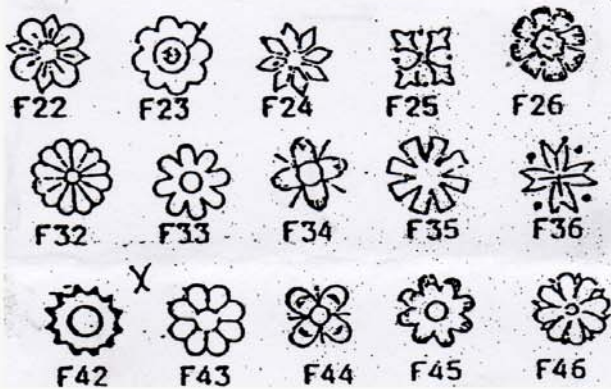

DITTA COSIMO TASSINARI

OTELLO FANTECHI & FIGLIO

TELEFONO E FAX 0039-055 287869

PER L'INCISIONE SUL METALLO

Piazza S. Maria Novella 2r

Telefono 287 869

Firenze