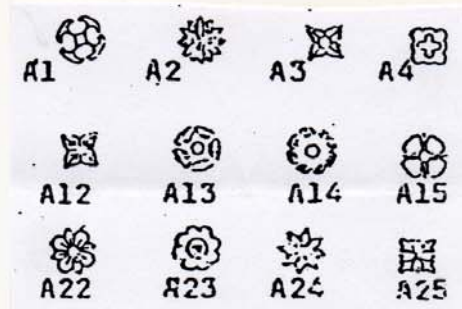

DITTA COSIMO TASSINARI

OTELLO FANTECHI & FIGLIO

TELEFONO E FAX 0039-055 287869

PER L'INCISIONE SUL METALLO

Piazza S. Maria Novella 2r

Telefono 287 869

Firenze